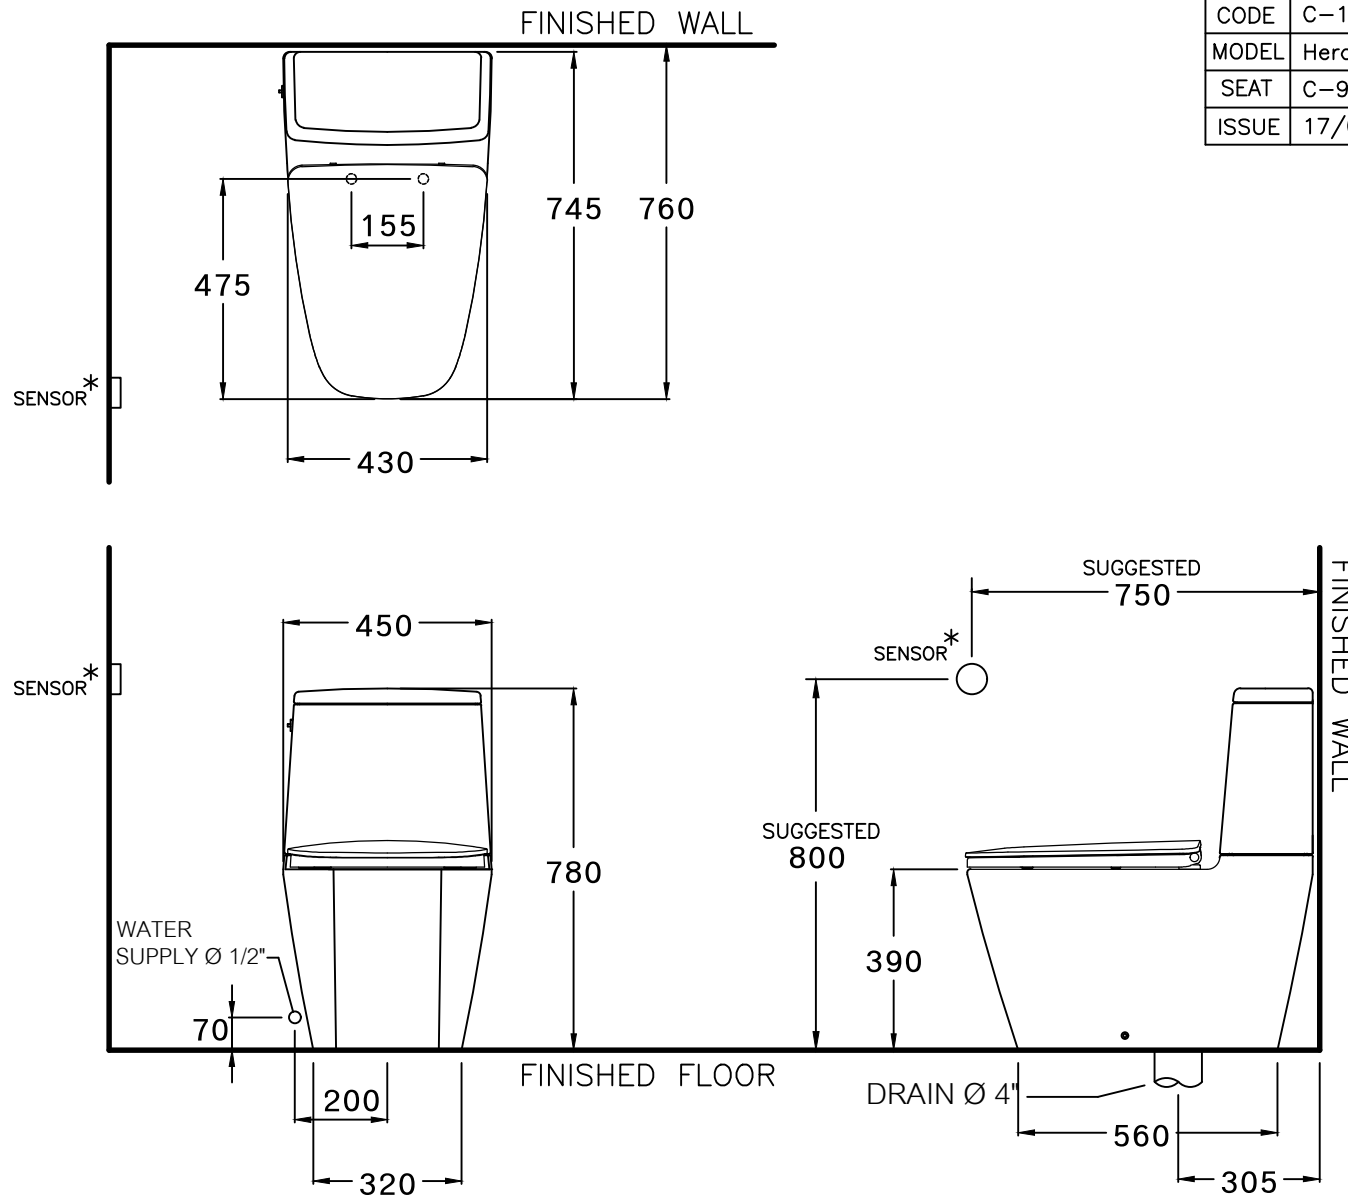

CATALOG DRAWING	
CODE	C-135137
MODEL	Hercules Curve 2 Pc. (Touchless)
SEAT	C-91512
ISSUE	17/09/63

* ชุดเซ็นเซอร์สามารถติดตั้งได้ทั้งข้างซ้ายและขวาของสุขภัณฑ์ ทั้งนี้ให้พิจารณาความเหมาะสมของสถานที่ติดตั้งเป็นสำคัญ